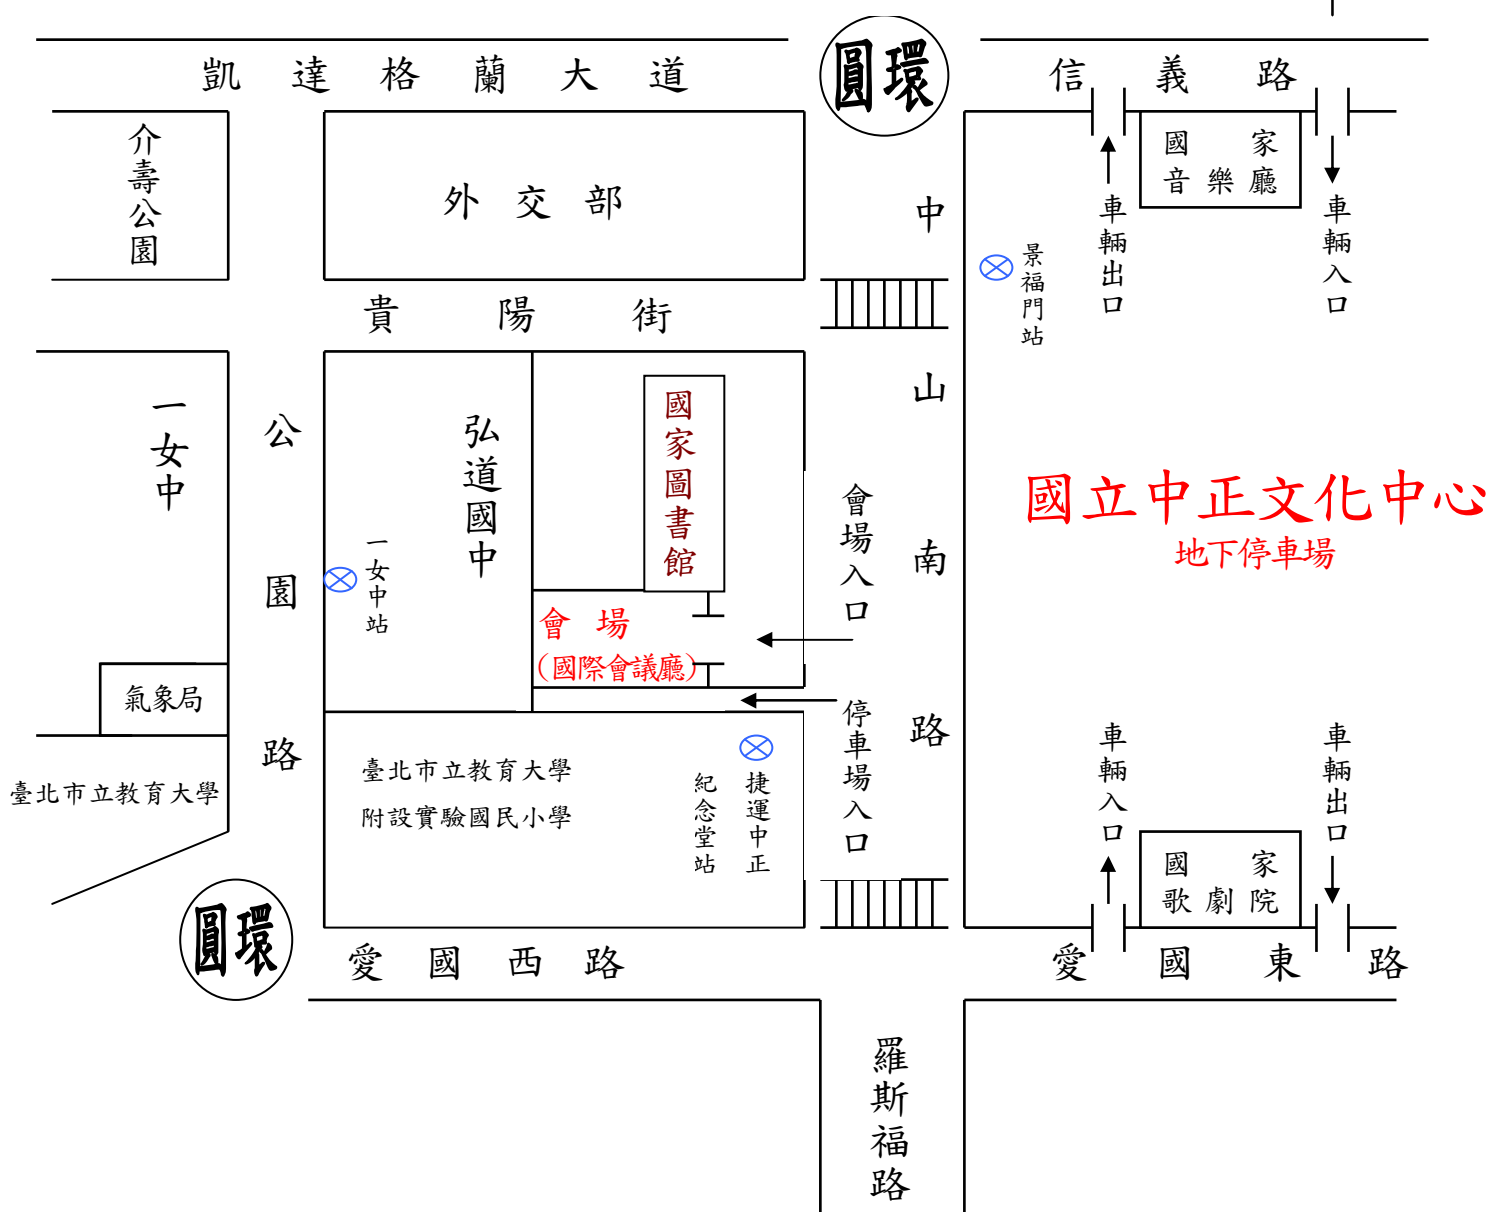

國家圖書館會場位置圖

國家圖書館

台北市中山南路 20 號

電話：(02)23619132 (總機)

停車場：本館 B2 停車場 37 個停車位(含讀者使用)

捷運：中正紀念堂—六號出口(國家圖書館)

聯營公車站：

◎捷運中正紀念堂站：3、18、227、227 (區間)、295、648、中山幹線

◎景福門站：15、15(萬美線)、208、208(高架線)、208(基河二期國宅線)

◎一女中站：18、204、204(區間)、227、227(區間車)、235、236、251、295、5、604、630、648、662、663、中山幹線